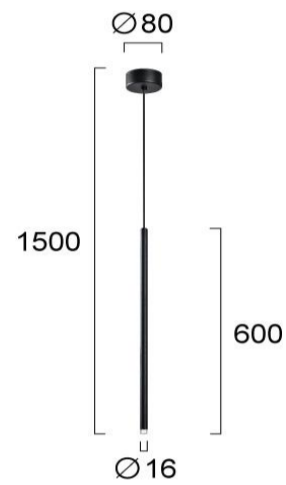

**Product Datasheet**

<b>Code</b>	4291100
<b>Description</b>	Pendant Light Black Zenia
<b>Family</b>	ZENIA
<b>Type</b>	PENDANT
<b>Type of Lamp</b>	LED module
<b>Watt</b>	4W
<b>Volt</b>	220-240 VAC
<b>Hertz</b>	50-60 Hz
<b>Class</b>	Class I
<b>IP</b>	IP20
<b>Environment</b>	Indoor
<b>Color</b>	BLACK
<b>Material</b>	ALUMINIUM
<b>Length</b>	D:16
<b>Height</b>	H:1500
<b>Width</b>	h:600
<b>Kelvin</b>	3000K
<b>Lumen</b>	175 Lm
<b>Beam Angle</b>	Beam Angle 25* / CRI 80
<b>Dimmable</b>	Non-Dimmable